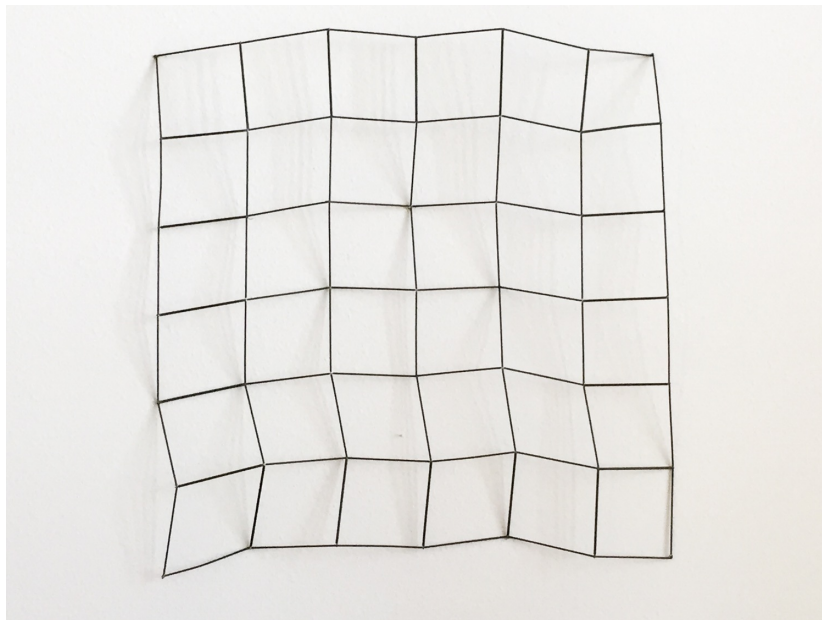

**AÑO:** 1971

---

**MATERIALES O TÉCNICAS:** Cobre

---

**DIMENSIONES:** 60 x 60 x 6 cm

---

AUTOR IMAGEN: MARGARITA RIVAS MARCONI. © FUNDACIÓN GEGO

---

**AÑO:** 1971

---

**MATERIALES O TÉCNICAS:** Cobre

---

**DIMENSIONES:** 60 x 60 x 6 cm

---

Entrada actualizada por última vez: 4 de marzo de 2026.

La información suministrada aquí está en constante revisión y sujeta a cambios.