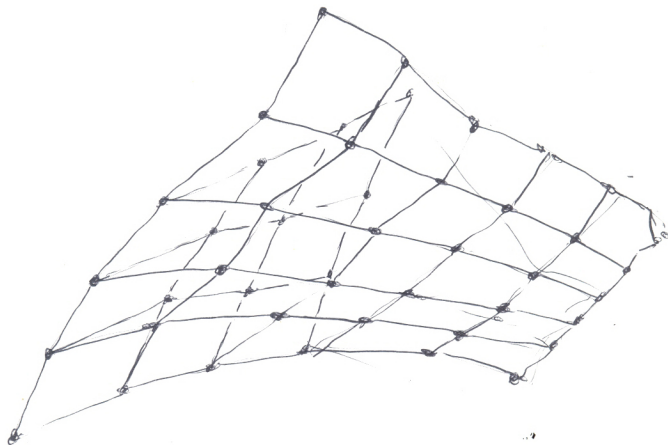

Catálogo Razonado

VOL.I–Sistema reticular

NÚMERO DE REGISTRO: FG-2297

TÍTULO: *Reticulárea cuadrada 71/7*

OTROS TÍTULOS: *Hyperparabólico; 71/7*

AÑO: 1971

MATERIALES O TÉCNICAS: Acero

DIMENSIONES: 35 x 70 x 70 cm

TÍTULO: *Reticulárea cuadrada 71/7*

OTROS TÍTULOS: *Hyperparabólico; 71/7*

AÑO: 1971

MATERIALES O TÉCNICAS: Acero

DIMENSIONES: 35 x 70 x 70 cm

Entrada actualizada por última vez: 4 de marzo de 2026.

La información suministrada aquí está en constante revisión y sujeta a cambios.