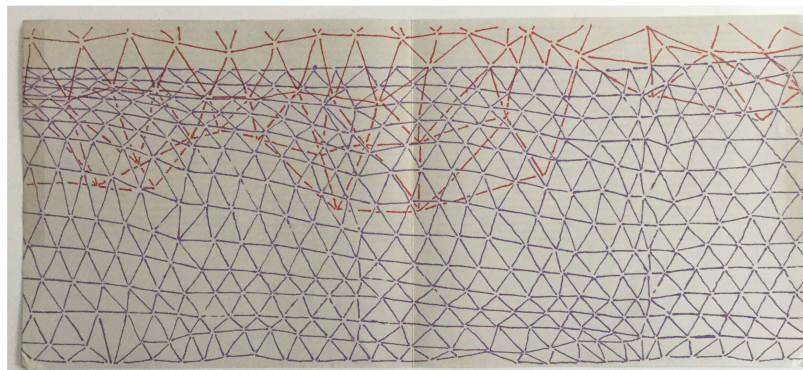

NÚMERO DE REGISTRO: FG-3202

TÍTULO: *Sin título*

AÑO: ca.1969

ARCHIVO FUNDACIÓN GEGO

COMENTARIO

Obra en investigación.

COLECCIONISTA ACTUAL

Colección desconocida, Caracas

PUBLICACIONES SELECCIONADAS

Blanco, Lourdes. *Gego: Reticulárea*. Caracas: Galería Conkright, 1969.
Págs. [6], [9]

Amor, Mónica. *Gego: Weaving the Space in Between*. New Haven: Yale University, 2023.
Págs. 91, 92