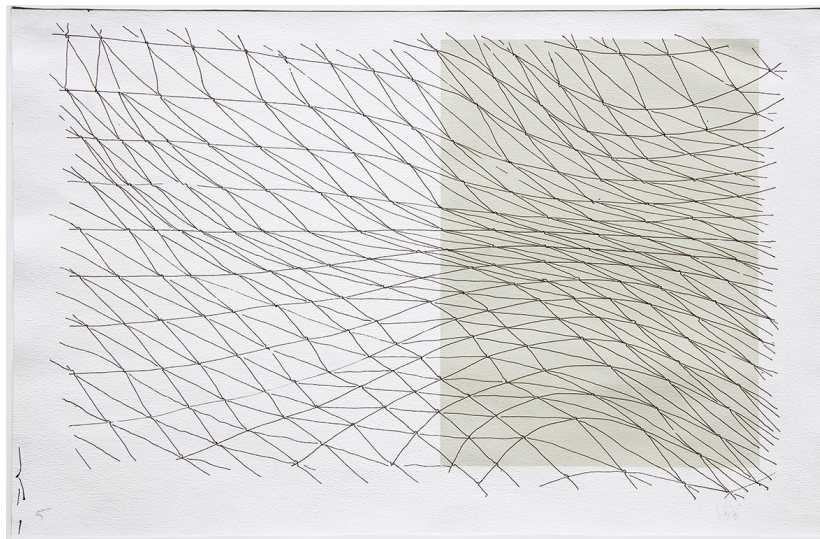

**AÑO:** 1970

---

**MATERIALES O TÉCNICAS:** Tinta e impresión serigráfica sobre papel

---

**DIMENSIONES:** 32,8 x 50,7 cm

**FIRMAS:**

Anverso: Abajo a la izquierda, en tinta azul: "5 "; abajo a la derecha, a lápiz: "Gego 70 "

Reverso: Abajo a la izquierda, a lápiz: "TIN-TRI-7017"; abajo a la derecha, a lápiz: "TIN-72-DOC 3" "70-17 "FG-1273-OB"

AUTOR IMAGEN: CARLOS GERMÁN ROJAS. © FUNDACIÓN GEGO

---

**COLECCIONISTA ACTUAL**

2013 Colección Fundación Gego, Caracas

**AÑO:** 1970

---

**MATERIALES O TÉCNICAS:** Tinta e impresión serigráfica sobre papel

---

**DIMENSIONES:** 32,8 x 50,7 cm

---

**FIRMAS:**

Anverso: Abajo a la izquierda, en tinta azul: "5 "; abajo a la derecha, a lápiz: "Gego 70 "